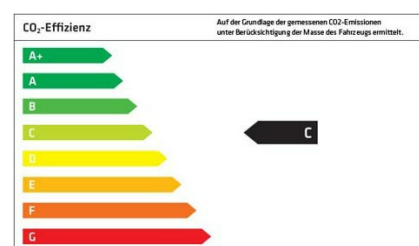

Isuzu D-Max für 27.980,00 €

D-Max Double Cab Custom Automatik AHK 3.5t 4x4

Autohaus FRÄTER in Niebüll

Allgemeine Daten:

Türen:	4	Farbe:	Weiß
EZ:	August 2019	km-Stand:	22.000 km
Tüv:	August 2021	AU:	August 2021
kW / PS:	120 / 163	Treibstoff:	Diesel
Getriebeart:	Automatik	Hubraum:	1.900 ccm
Unsere Nummer	NF-010134-PB		

Verbrauch, Schadstoffklasse, Effizienzklasse:

Schadstoffklasse: Euro6	Effizienzklasse: C
Verbrauch komb. (l/100km): 7,80	Verbrauch städt. (l/100km): 9,30
Verbrauch ländl. (l/100km): 6,90	CO²-Ausstoss (gr/km): 205